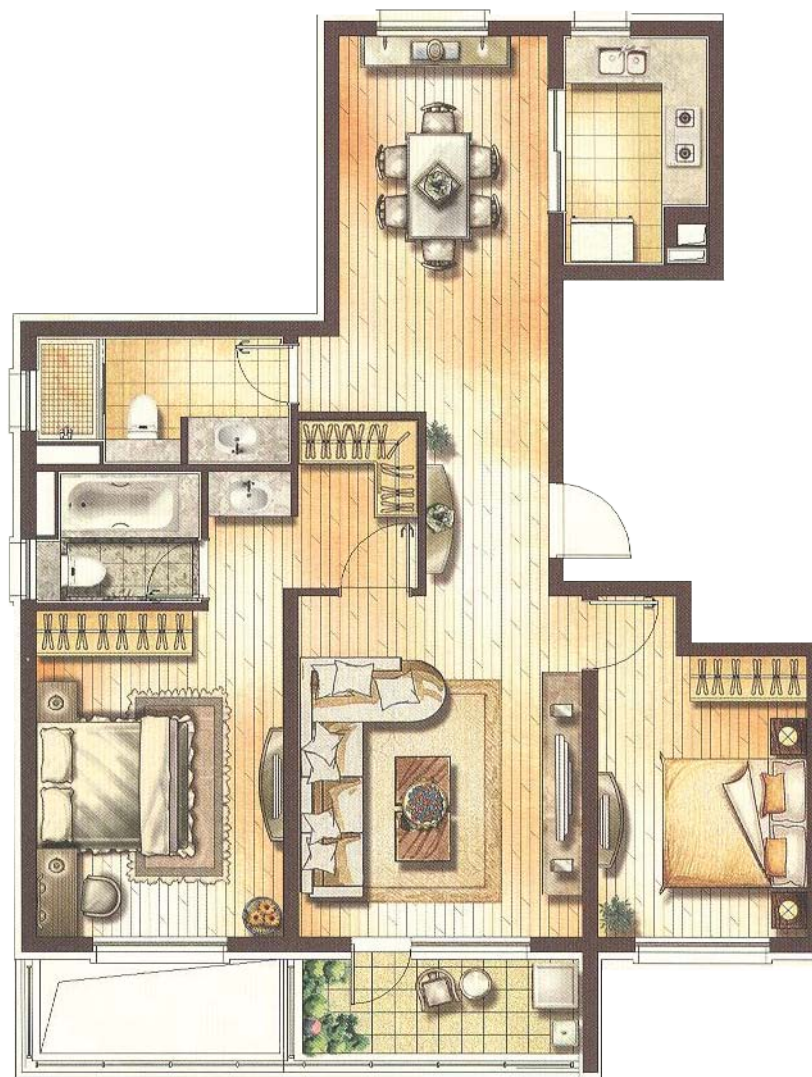

家庭建議配備方案

A方案

2房2廳2衛
(24~36坪)

智慧插座	客廳*2 廚房*1 房間*3(主臥*2) = 6個
智慧燈光	玄關*1 客廳*2 廚房*1 浴室*2 陽台*1 房間*2 = 9個
智慧空調	客房*1 房間*2 = 3個
智慧煙霧偵測器	客廳*1 廚房*1 房間*2 = 4個
智慧瓦斯警報器*1 智慧瓦斯遮斷閥*1 智慧主機*1 智慧觸控屏*1	

註:可自行選配電動窗簾對開型(不含窗簾布)