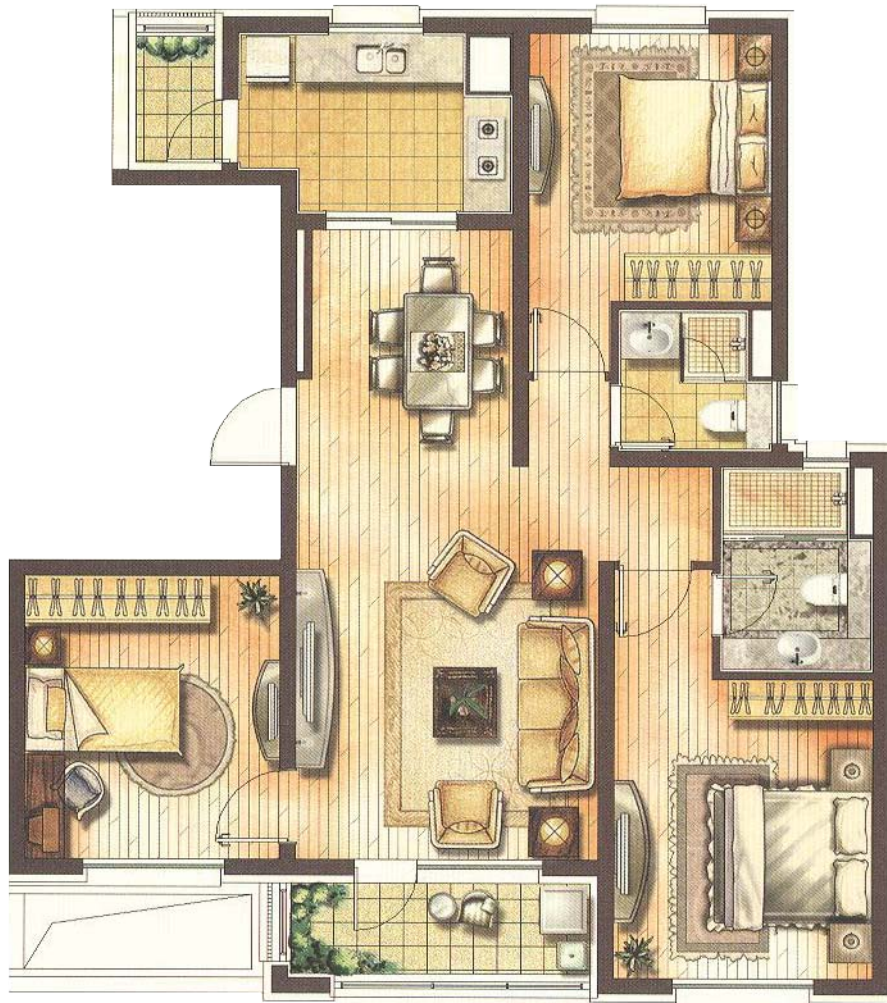

家庭建議配備方案

B方案

3房2廳2衛
(36~45坪)

智慧插座	客廳*2 飯廳*1 廚房*2 房間*4(主臥室*2)=9個
智慧燈光	玄關*1 客廳*2 飯廳*1 走廊*1 浴室*2 廚房*1 房間*3 陽台*1 =12個
智慧空調	客廳*1 房間*3 =4個
智慧煙霧偵測器	客廳*1 廚房*1 房間*3 =5個
智慧瓦斯警報器*1 智慧瓦斯遮斷閥*1 智慧主機*1 智慧觸控屏*1	

註:可自行選配電動窗簾對開型(不含窗簾布)